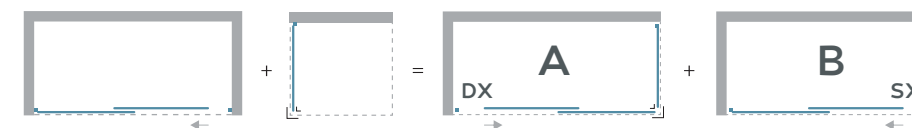

# URBAN ESSENCE N1FS + F1

PORTA SCORREVOLE A DUE ANTE ABBINABILE AD ANTA FISSA.  
TWO PANELS WITH SLIDING DOOR COMBINABLE WITH FIXED PANEL

## ESSENCE N1FS (abbinamento ad un'anta fissa)

CABINA

CODICE	ESTENSIBILITÀ		INGR.	COLORE	TRASP.	CINCILLÀ	ACIDATO	COLLI
	STANDARD	ABBINATO A F1						
BEN10 DX / SX	95,5 - 100	97,5 - 100	38	Bianco				1
				Ossidato lucido				
BEN11 DX / SX	105,5 - 110	107,5 - 110	43	Bianco				1
				Ossidato lucido				
BEN12 DX / SX	115,5 - 120	117,5 - 120	48	Bianco				1
				Ossidato lucido				
BEN13 DX / SX	125,5 - 130	127,5 - 130	53	Bianco				2
				Ossidato lucido				
BEN14 DX / SX	135,5 - 140	137,5 - 140	58	Bianco				2
				Ossidato lucido				
BEN15 DX / SX	145,5 - 150	147,5 - 150	63	Bianco				2
				Ossidato lucido				
BEN16 DX / SX	155,5 - 160	157,5 - 160	68	Bianco				2
				Ossidato lucido				