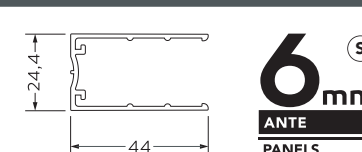

DIMENSIONE PROFILI A PARETE. DIMENSIONS OF PROFILES AT THE WALL.

6mm
ANTE
PANELS

CONDIZIONI FUORI MISURA CONDITIONS FOR CUSTOM SIZE

N1FS	F1
H max 220 cm	H max 220 cm
L min 80 cm	L min 20 cm
L max 200 cm	L max 135 cm

Maggiorazione del 30% per fuorimisura
30% surcharge for non standard