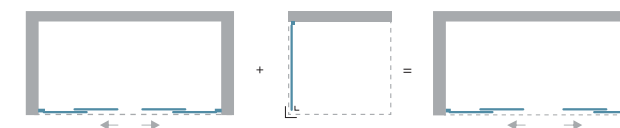

URBAN BASIC EVOLUTION *LINUX + FISSO X*

PORTA SCORREVOLE A QUATTRO ANTE + ANTA FISSA.
FOUR PANELS WITH TWO SLIDING DOOR COMBINABLE WITH FIXED PANEL.

- (SI)
SCORRIMENTO
INOX
- (E)
ECO
- (AB)
ANTI
BATTERICO
- (D)
RIDUCIBILE
- (H)
190,4 cm
- (S)
6 mm
- (P)
PVC
- (R)
REVERSIBILE
- (M)
MAGNETE
- (AF)
ANTA FISSA

EVOLUTION *LINUX*

CODICE	RIDUCIBILITÀ	INGR.	COLORE	TRASP.	CINCILLÀ	COLLI
BEV4200	120 - 110	46	Laccato			2
BEV4201	130 - 120	51	Laccato			2
BEV4202	140 - 130	56	Laccato			2
BEV4203	150 - 140	61	Laccato			2
BEV4204	160 - 150	66	Laccato			2
BEV4205	170 - 160	71	Laccato			2