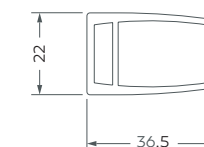

URBAN BASIC EVOLUTION *LINUX + FISSO X*

PORTA SCORREVOLE A QUATTRO ANTE + ANTA FISSA.
FOUR PANELS WITH TWO SLIDING DOOR COMBINABLE WITH FIXED PANEL.

- (SI)
SCORRIMENTO
INOX
- (E)
ECO
- (AB)
ANTI
BATTERICO
- (D)
RIDUCIBILE
- (H)
190,4 cm
- (S)
6 mm
- (P)
PVC
- (R)
REVERSIBILE
- (M)
MAGNETE
- (AF)
ANTA FISSA

EVOLUTION *LINUX*

CODICE	RIDUCIBILITÀ	INGR.	COLORE	TRASP.	CINCILLÀ	COLLI
BEV4200	120 - 110	46	Laccato			2
BEV4201	130 - 120	51	Laccato			2
BEV4202	140 - 130	56	Laccato			2
BEV4203	150 - 140	61	Laccato			2
BEV4204	160 - 150	66	Laccato			2
BEV4205	170 - 160	71	Laccato			2

EVOLUTION *FISSO X*

CODICE	RIDUCIBILITÀ	INGR.	COLORE	TRASP.	CINCILLÀ	COLLI
BEV4300	67 - 69	-	Laccato			1
BEV4301	72 - 74	-	Laccato			1
BEV4302	77 - 79	-	Laccato			1
BEV4303	87 - 89	-	Laccato			1

DIMENSIONE PROFILI A PARETE.
DIMENSIONS OF PROFILES
AT THE WALL.