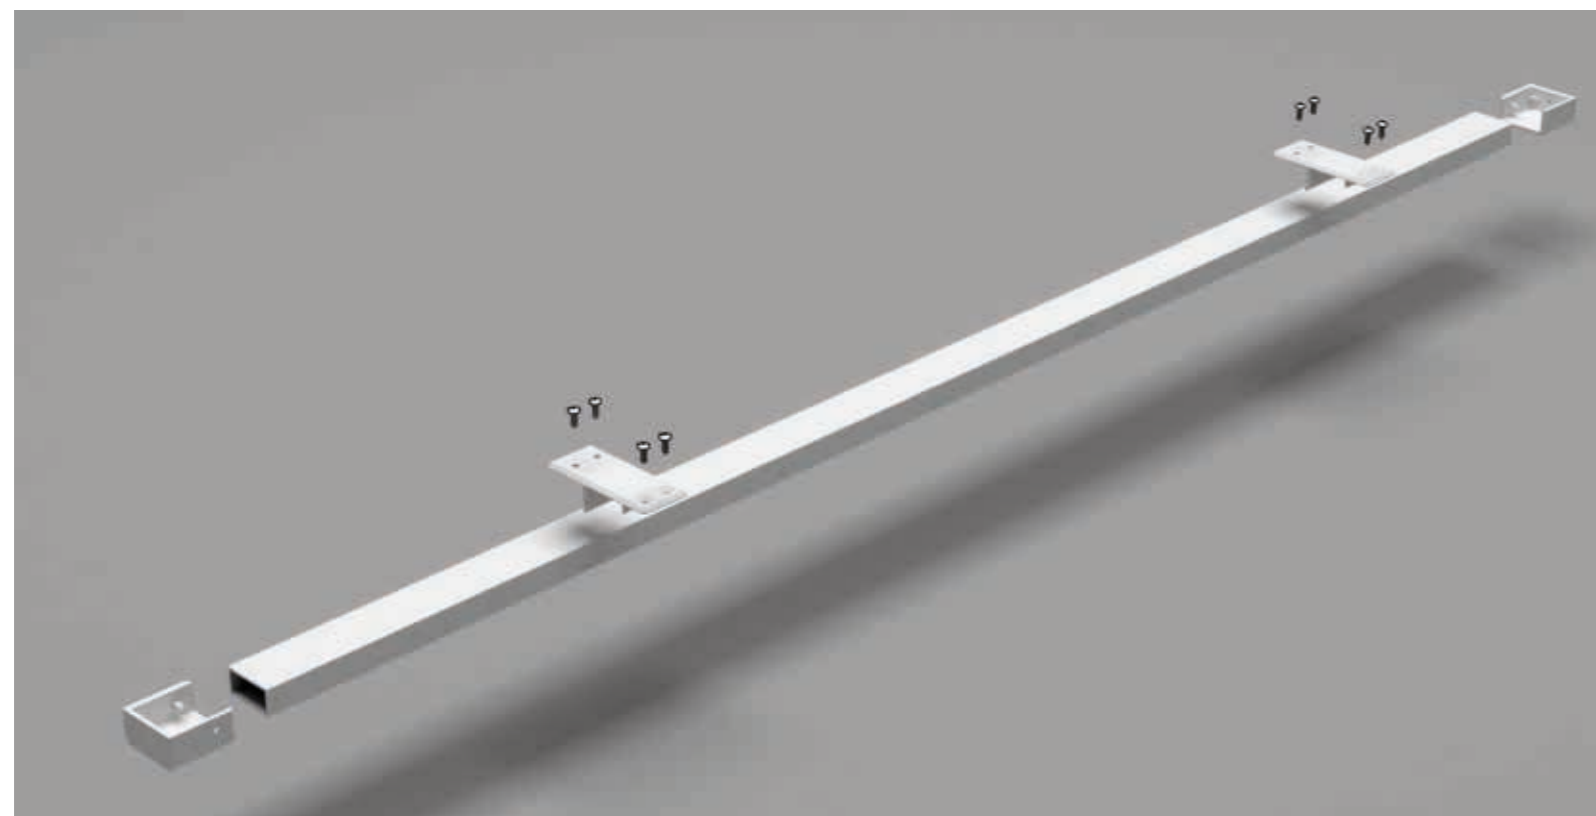

EVOLUTION

è tutto questo
e molto di più!

Sempre più performante nella struttura e nella sua utilità di arredo salvaspazio, con la nuova barra di sostegno riducibile, Evolution rivoluzionerà la nostra idea di box doccia.

• 1 KIT comprende

BA6146
1 pz da 170 cm (kit)
o 1 pz Misura box

BA6143
2 pz

BA6144
3 pz

VT310335130
8 pz

VT1203300200
8 pz

VT11022390380
2 pz

BA126000
2 pz

*La barra di sostegno è un accessorio fornito di serie per i modelli Unix e Linux dal range di misure 120 - 110 cm in poi.